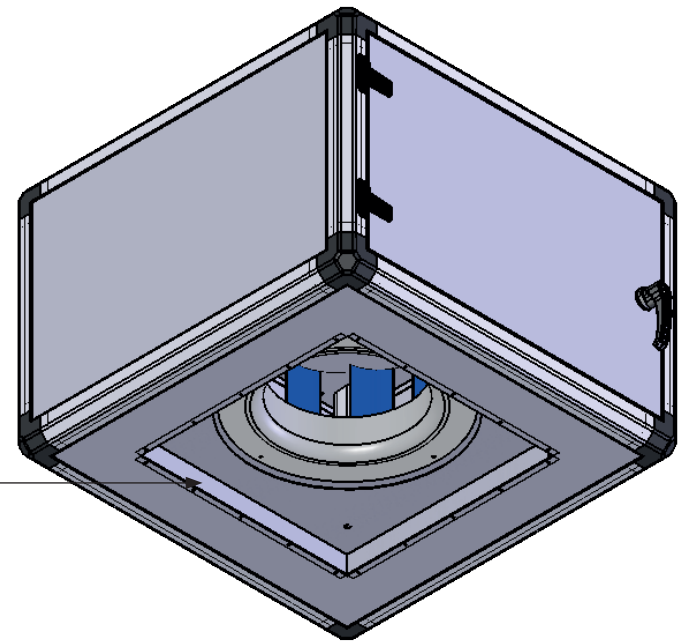

Kanal-V 450-1550EC

Undersida kan väljas
med Ø 400 eller □ 520.