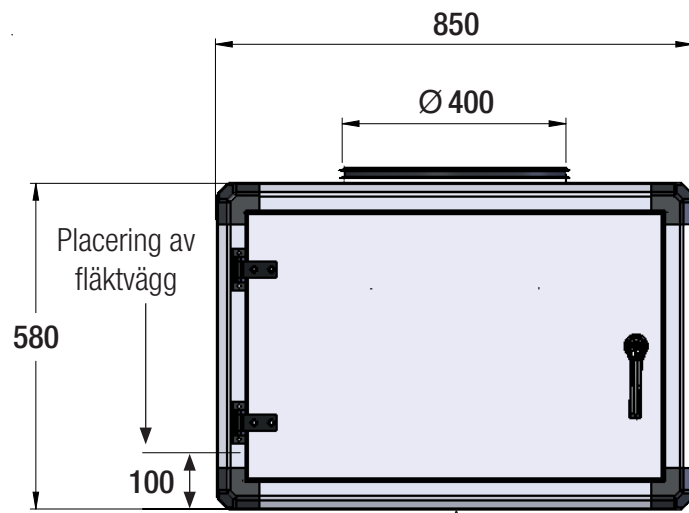

Kanal-V 450-1550EC

Undersida kan väljas
med Ø 400 eller □ 520.