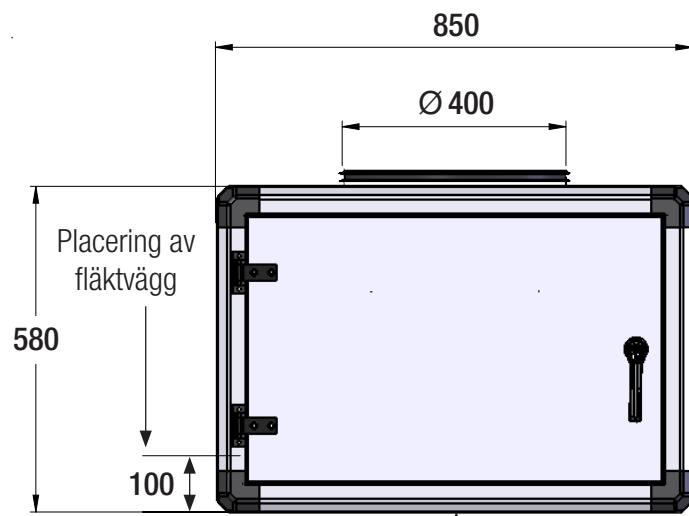

Kanal-V 450-1900EC

Undersida kan väljas  
med Ø 400 eller □ 520.