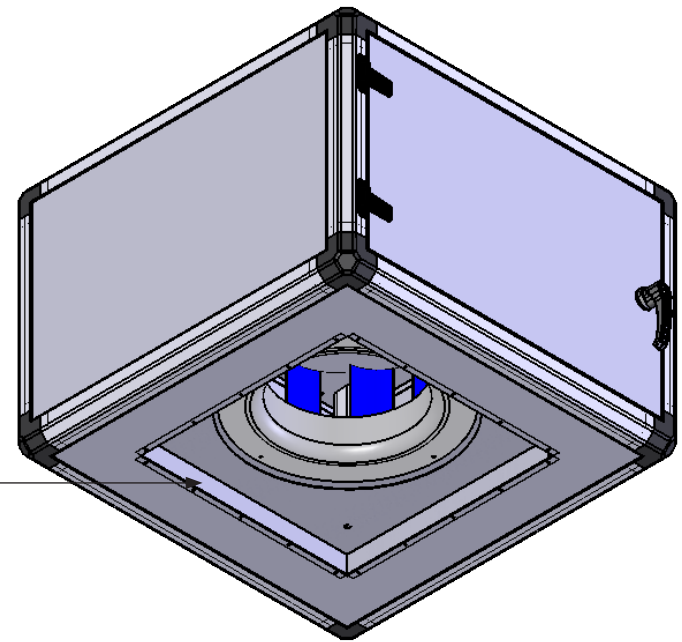

Kanal-V 450-1900EC

Undersida kan väljas  
med Ø 400 eller □ 520.